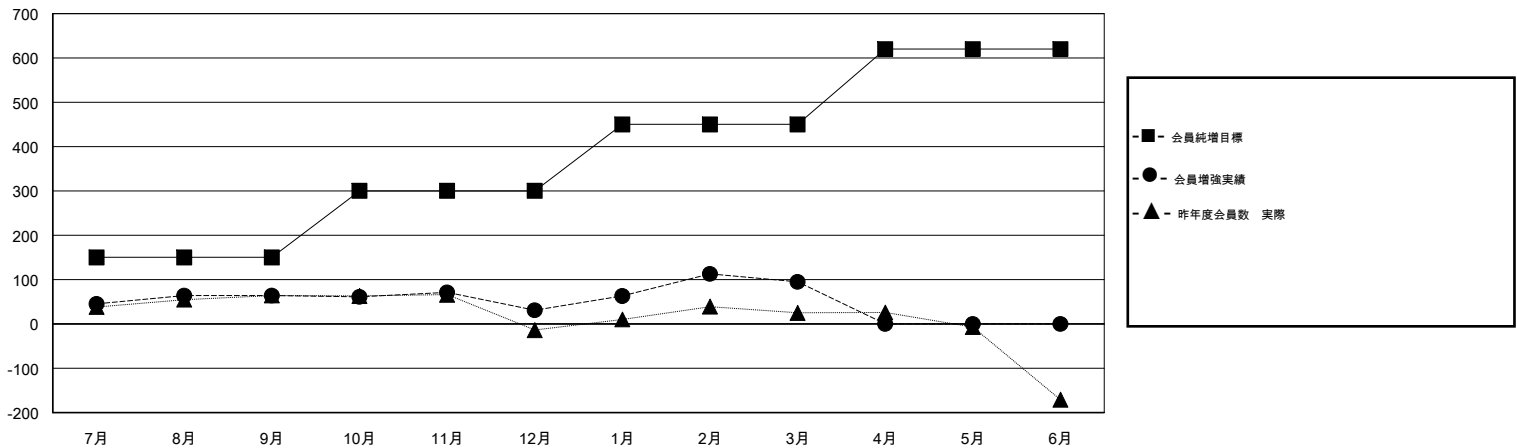

# MONTHLY MEMBERSHIP PROGRESS REPORT

District 337 A

Results as of: 03/31/2019

GMT: MASAYOSHI MARUYAMA, YASUHISA NAKAMURA

地域 JAPAN

GMT会則地域

クラブ			
結果 : 2018-2019			
四半期	新クラブ目標	新クラブ	解散クラブ
7月/8月/9月	0	0	0
10月/11月/12月	0	1	0
1月/2月/3月	0	2	0
4月/5月/6月	1	0	0

名			
結果 : 2018-2019			
四半期	会員純増目標	会員増強実績	退会者(転籍を含む) 実際
7月/8月/9月	150	131	61
10月/11月/12月	150	96	129
1月/2月/3月	150	141	76
4月/5月/6月	170	0	0

新クラブ目標及び実績累計

会員目標及び実績累計

解散クラブ: 0	89 CLUBS OF 118 一名以上の新会員を登録	男女別 男性 3,800 (71.85%) 女性 1,489 (28.15%) 女性%年度目標: 33%
退会者 物故会員 31 クラブ解散 0 その他 235 合計 266	<a href="#">会員累計データを見るには、ここをクリック</a>	世帯主/家族会員合計 1,915 国際会費半額の家族会員 1,052