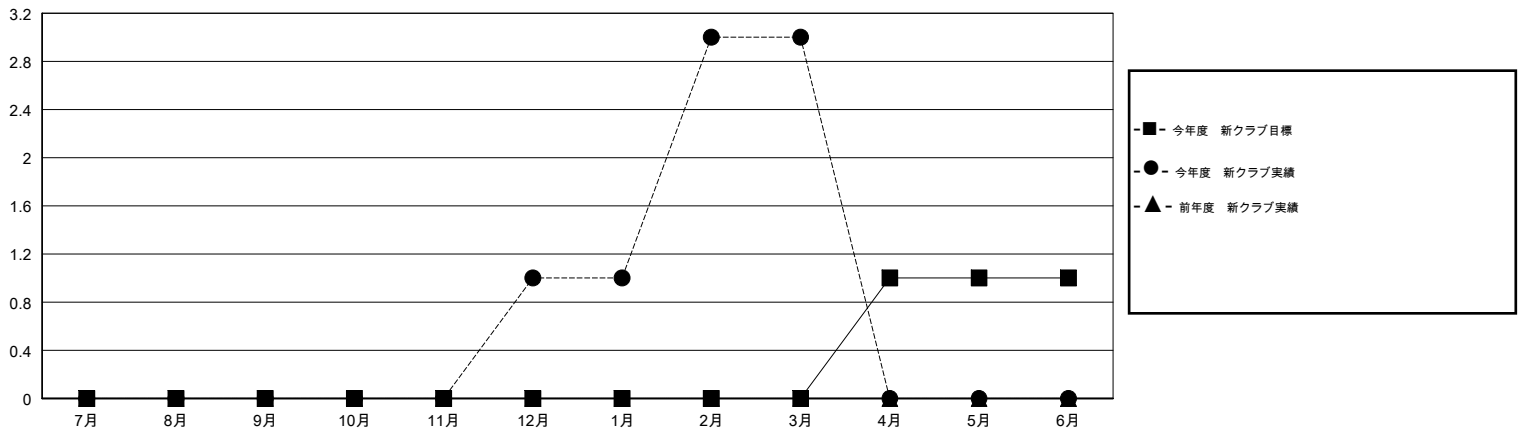

# MONTHLY MEMBERSHIP PROGRESS REPORT

District 337 A

Results as of: 03/31/2019

GMT: MASAYOSHI MARUYAMA, YASUHISA NAKAMURA

地域 JAPAN

GMT会則地域

クラブ			
結果 : 2018-2019			
四半期	新クラブ目標	新クラブ	解散クラブ
7月/8月/9月	0	0	0
10月/11月/12月	0	1	0
1月/2月/3月	0	2	0
4月/5月/6月	1	0	0

名			
結果 : 2018-2019			
四半期	会員純増目標	会員増強実績	退会者(転籍を含む) 実際
7月/8月/9月	150	131	61
10月/11月/12月	150	96	129
1月/2月/3月	150	141	76
4月/5月/6月	170	0	0

新クラブ目標及び実績累計

会員目標及び実績累計

解散クラブ: 0	89 CLUBS OF 118 一名以上の新会員を登録	男女別 男性 3,800 (71.85%) 女性 1,489 (28.15%) 女性%年度目標: 33%
退会者 物故会員 31 クラブ解散 0 その他 235 合計 266	<a href="#">会員累計データを見るには、ここをクリック</a>	世帯主/家族会員合計 1,915 国際会費半額の家族会員 1,052